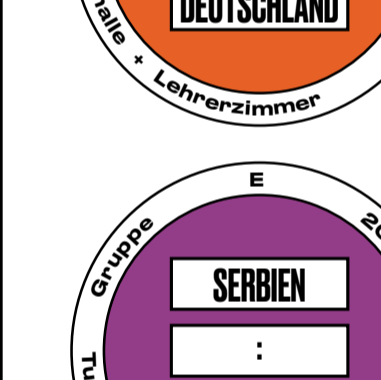

INFO

SUPERSTADION BAUEN

QUEERS

MATCH SCHAUEN

Turnhalle zeigt hemmungslos alle Spiele, Lehrerzimmer fast. Superstadion nur Superspiele.

WETTBURO

BAY-WATCH

FLITZER*IN

LEHRERZIMMER

Extrabücher, Screenings, Ausstellungen

RUSSENSTUBE

DO. 14.6.

16:55 | SUPERSTADION
DAS WORT ZUM FUSSBALL
Philosophische Tricks und ein Gedanken-Kick mit Olivier Aebischer

19:00 | SUPERSTADION
DJ QUERPASS

21:00 | SUPERSTADION
PARADISCO
Superheldinnen-Pop

FR. 15.6.

22:00 | RUSSENSTUBE
SATELLIT #6 ZWEI HALB-ZEITEN MIT WORTEN UND LÄRM
Mirko Schwab, Clemens Kuratie & Emmanuel Bundi

SO. 17.6.

MO. 18.6.

DI. 19.6.

15:00 | PROGR HOF
BAY-WATCH
Eröffnung

19:00 | ATELIER 357
SATELLIT #4 KOPFÜBER IN NOWOSIBIRSK
Fotoaktion von Martin Bichsel

18:00-20:00 | RUSSENSTUBE
DEUTSCH FÜR MIGRANT*INNEN

19:00 | LEHRERZIMMER
CHTO DELAT
Künstlerkollektiv aus St. Petersburg. Filmabend mit Diskussion

16:00-17:00 | RUSSENSTUBE
RUSSISCH (für Anfänger)
mit Marina Sobyagina

19:00-20:00 | TURNHALLE
KICK IT LIKE LUCIFY.CH
Offene Diskussion mit Fussball-Expertinnen über die Welt des runden Leders

DO. 21.6.

16:00-17:00 | RUSSENSTUBE
RUSSISCH (für Anfänger)
mit Marina Sobyagina

19:00 | AULA
AMNESTY-PANEL
Blick hinter die Kulissen! Genderfragen, Russischer Fokus, Kunst und Politik.

PROGR VOR, NOCH EIN TOR!

Fussball aus den verschiedensten Perspektiven: queer, feministisch, politisch, schräg, kompliziert, lustig, anders.

SA. 16.6.

FR. 22.6.

16:00-17:00 | RUSSENSTUBE
RUSSISCH (für Anfänger)
mit Marina Sobyagina

ZUR HALBZEIT | SUPERSTADION
DNA
(Denis, Julian & Urban)
Vorbubertärer Depro Pop!

IMMER MAL WIEDER | HOF
SATELLIT #2 INNENLEBEN EINES BALLS
Videoinstallation von Peter Aerschmann

MO. 25.6.

SA. 23.6.

SA. 23.6.

SA. 30.6.

SA. 30.6.

SO. 1.7.

MO. 2.7.

DI. 3.7.