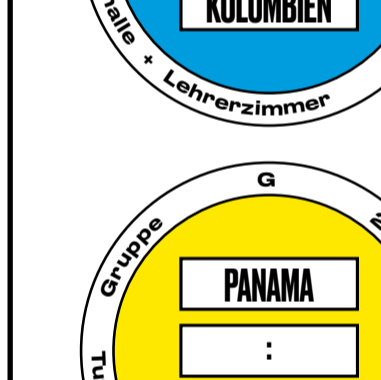

INFO

SUPERSTADION BAUEN

QUEERS

MATCH SCHAUEN

Turnhalle zeigt hemmungslos alle Spiele, Lehrerzimmer fast. Superstadion nur Superspiele.

WETTBURO

BAY-WATCH

FLITZER*IN

LEHRERZIMMER

Extrabücher, Screenings, Ausstellungen

RUSSENSTUBE

DO. 14.6.

16:55 | SUPERSTADION
DAS WORT ZUM FUSSBALL
Philosophische Tricks und ein Gedanken-Kick mit Olivier Aebischer

19:00 | SUPERSTADION
DJ QUERPASS

21:00 | SUPERSTADION
PARADISCO
Superheldinnen-Pop

FR. 15.6.

22:00 | RUSSENSTUBE
SATELLIT #6 ZWEI HALB-ZEITEN MIT WORTEN UND LÄRM
Mirko Schwab, Clemens Kuratie & Emmanuel Bundi

SO. 17.6.

MO. 18.6.

DI. 19.6.

15:00 | PROGR HOF
BAY-WATCH
Eröffnung

19:00 | ATELIER 357
SATELLIT #4 KOPFÜBER IN NOWOSIBIRSK
Fotoaktion von Martin Bichsel

18:00-20:00 | RUSSENSTUBE
DEUTSCH FÜR MIGRANT*INNEN

19:00 | LEHRERZIMMER
CHTO DELAT
Künstlerkollektiv aus St. Petersburg. Filmabend mit Diskussion

16:00-17:00 | RUSSENSTUBE
RUSSISCH (für Anfänger)
mit Marina Sobyagina

19:00-20:00 | TURNHALLE
KICK IT LIKE LUCIFY.CH
Offene Diskussion mit Fussball-Expertinnen über die Welt des runden Leders

DO. 21.6.

16:00-17:00 | RUSSENSTUBE
RUSSISCH (für Anfänger)
mit Marina Sobyagina

19:00 | AULA
AMNESTY-PANEL
Blick hinter die Kulissen! Genderfragen, Russischer Fokus, Kunst und Politik.

PROGR VOR, NOCH EIN TOR!

Fussball aus den verschiedensten Perspektiven: queer, feministisch, politisch, schräg, kompliziert, lustig, anders.

SA. 16.6.

FR. 22.6.

16:00-17:00 | RUSSENSTUBE
RUSSISCH (für Anfänger)
mit Marina Sobyagina

ZUR HALBZEIT | SUPERSTADION
DNA
(Denis, Julian & Urban)
Vorbubertärer Depro Pop!

IMMER MAL WIEDER | HOF
SATELLIT #2 INNENLEBEN EINES BALLS
Videoinstallation von Peter Aerschmann

MO. 25.6.

SA. 23.6.

SA. 23.6.

SA. 30.6.

SA. 30.6.

SO. 1.7.

MO. 2.7.

DI. 3.7.